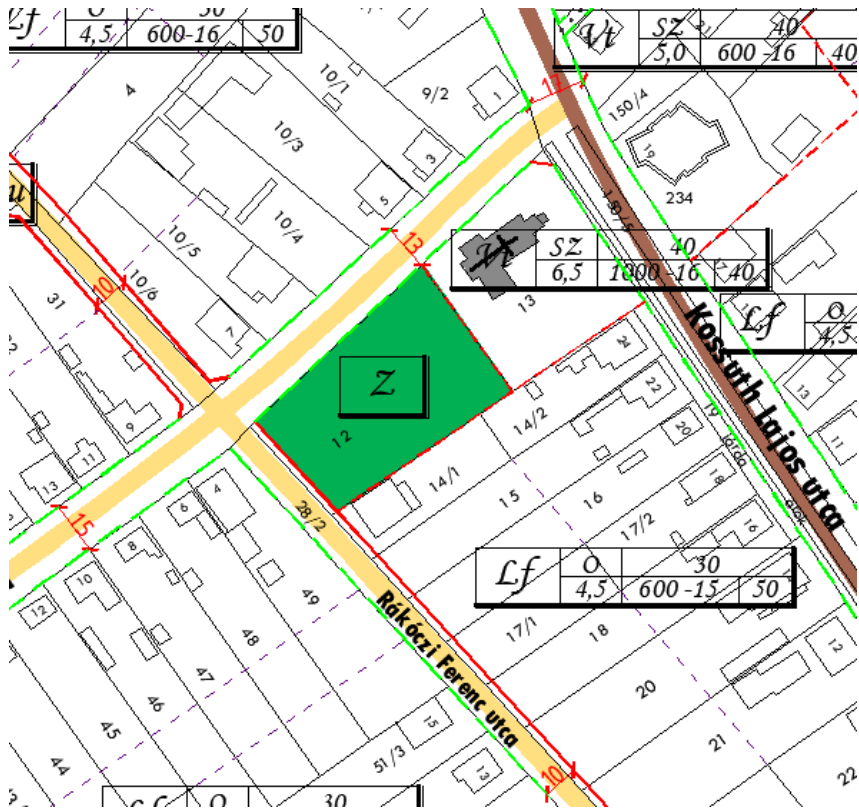

hatályos szabályozási terv részlet