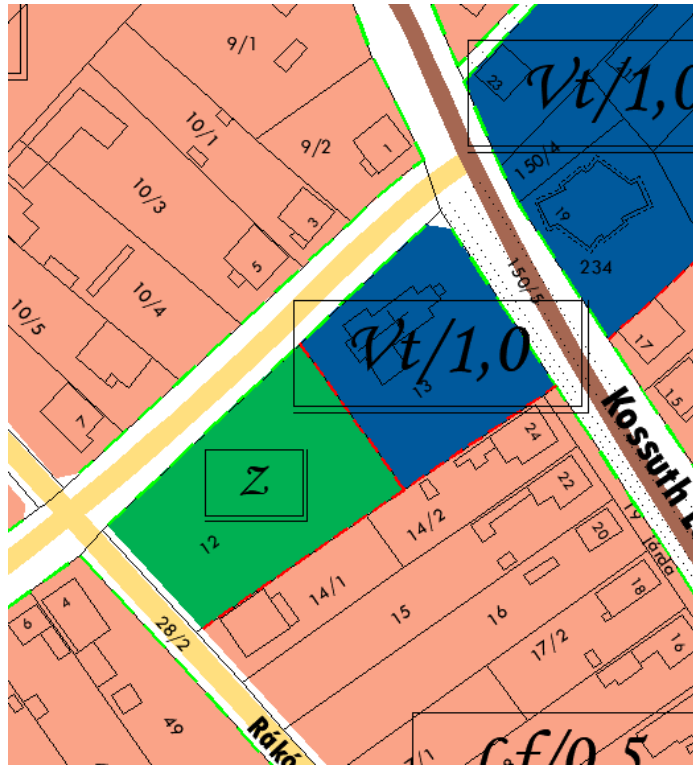

## **A 12 hrsz-ú zöldterület településközpont vegyes területbe történő átsorolása tervezet**

A településen hirtelen növekedő népességnövekedés következtében a gyermekek létszáma is jelentősen nőtt. Megnövekedett az igény bölcsőde igénybevételére a település területén.

Kisbajcs Község Önkormányzata bölcsőde építési támogatásra kíván pályázni. Az önkormányzat megvizsgálta a lehetséges helyszíneket. Olyan önkormányzati tulajdonban álló területet, mely rendezési tervi besorolása is alkalmas a bölcsőde funkcióra jelenleg nincs. A jelenleg játszótérnek használt 12 hrsz-ú terület alkalmas lenne bölcsőde funkcióra. Az önkormányzat tárgyalásba kezdett az egyházzal, és elvi megállapodás történt a játszótér szomszédos templomkertbe való áthelyezéséről. Annak érdekében, hogy a bölcsőde megvalósítható legyen, a 12 hrsz-ú zöldterület besorolású területet településközpont vegyes övezetbe kívánja az önkormányzat sorolni.

Az 12 hrsz-ú telek beolvad a szomszédos Vt övezetbe, ahol a következő övezeti előírások kerülnek szabályozásra:

Területfelhasználás módja:	Településközpont vegyes
Beépítési mód:	szabadonálló
Max. beépíthetőség:	25 %
Max. épületmagasság:	6,5 m
Min. kialakítható telekterület:	800 m <sup>2</sup>
Min.kialakítható telekszélesség:	16 m
Min. zöldterület:	60%